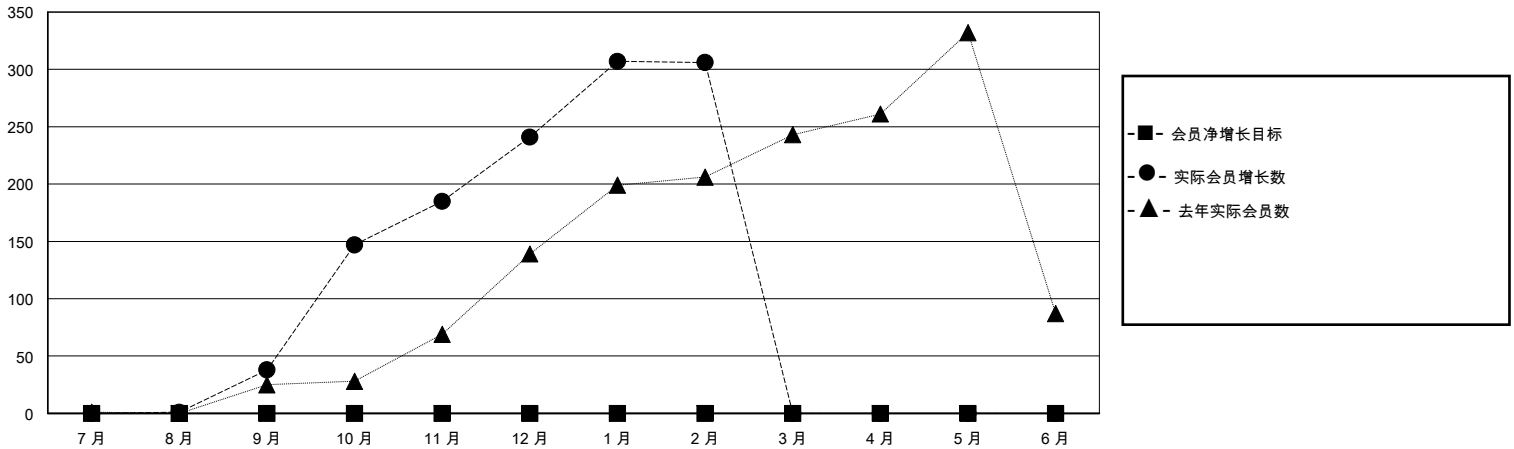

# MONTHLY MEMBERSHIP PROGRESS REPORT

District 386

Results as of: 2/29/2024

GMT:

地点 CHINA

GMT宪章区

分会			
成果 2023-2024			
季	新分会目标	新会	会员流失的分会
7月/8月/9月	0	0	0
10月/11月/12月	0	2	0
1月/2月/3月	0	1	0
4月/5月/6月	0	0	0

位会员@每位须缴			
成果 2023-2024			
季	会员净增长目标	实际会员增长数	实际退会会员 (包括转会)
7月/8月/9月	0	59	17
10月/11月/12月	0	239	17
1月/2月/3月	0	78	7
4月/5月/6月	0	0	0

目标与实际新会累积

目标和实际会员累积

已取消的分会: 0	82 CLUBS OF 145 增添1位或以上的新会员	<u>性别分布</u>		
		男	2,149 (54.63%)	
<u>放弃的会员</u>	<a href="#">点击这里取得累计会员数据</a>	女	1,785 (45.37%)	
过世		0	总计家庭单位会员数	264
分会已取消			支付减半会费的家庭会员	134
其他				
总计				