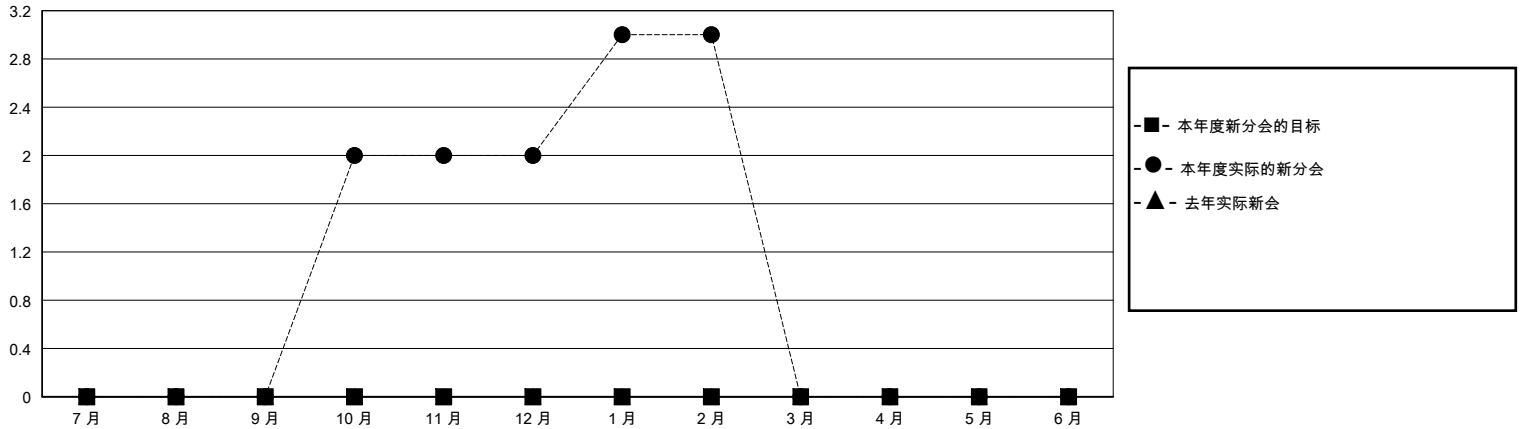

# MONTHLY MEMBERSHIP PROGRESS REPORT

District 386

Results as of: 2/29/2024

GMT:

地点 CHINA

GMT宪章区

分会			
成果 2023-2024			
季	新分会目标	新会	会员流失的分会
7月/8月/9月	0	0	0
10月/11月/12月	0	2	0
1月/2月/3月	0	1	0
4月/5月/6月	0	0	0

位会员@每位须缴			
成果 2023-2024			
季	会员净增长目标	实际会员增长数	实际退会会员 (包括转会)
7月/8月/9月	0	59	17
10月/11月/12月	0	239	17
1月/2月/3月	0	78	7
4月/5月/6月	0	0	0

目标与实际新会累积

目标和实际会员累积

已取消的分会: 0	82 CLUBS OF 145 增添1位或以上的新会员	<u>性别分布</u>		
		男	2,149 (54.63%)	
<u>放弃的会员</u>	<a href="#">点击这里取得累计会员数据</a>	女	1,785 (45.37%)	
过世		0	总计家庭单位会员数	264
分会已取消			支付减半会费的家庭会员	134
其他				
总计				